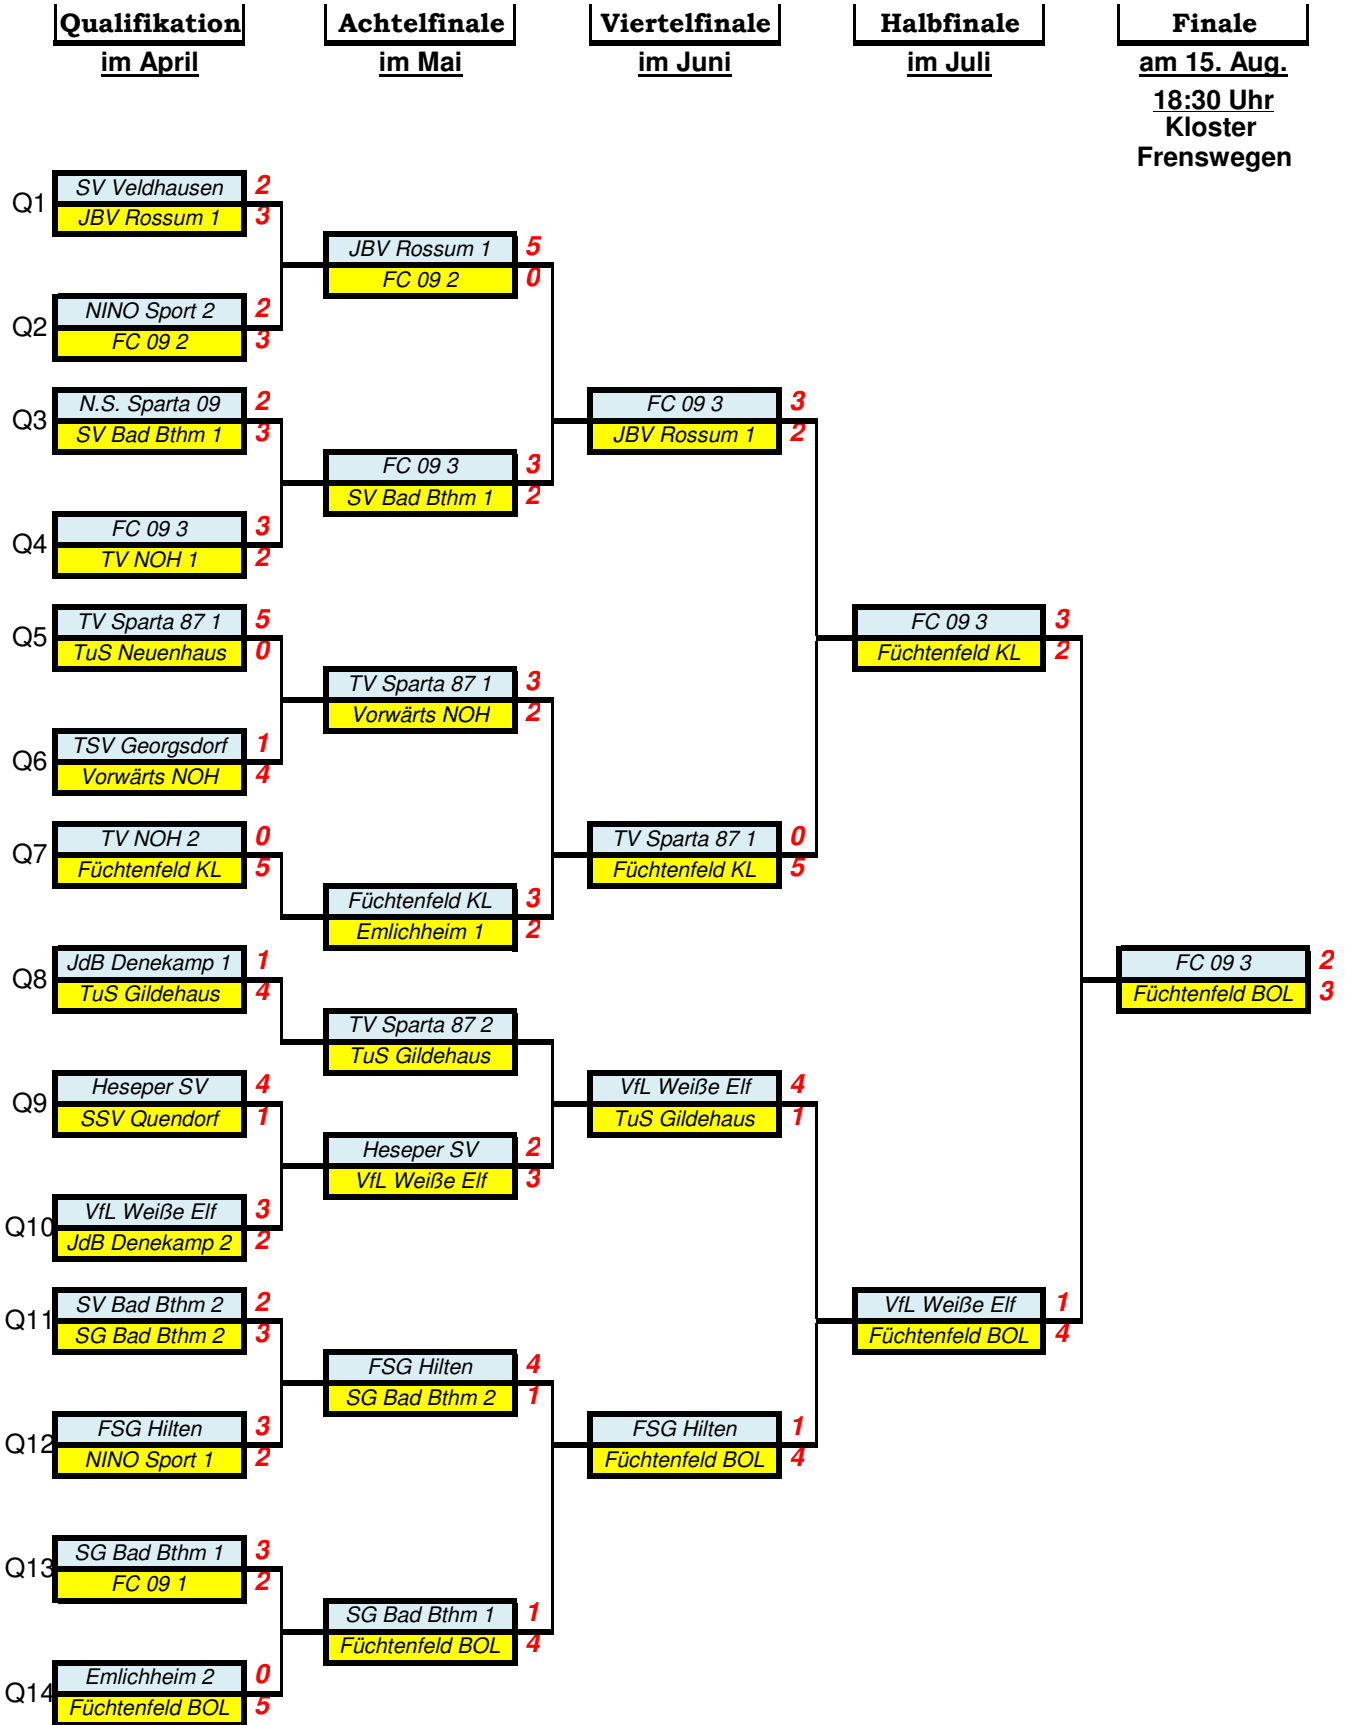

Vechte - Dinkel Cup 2014