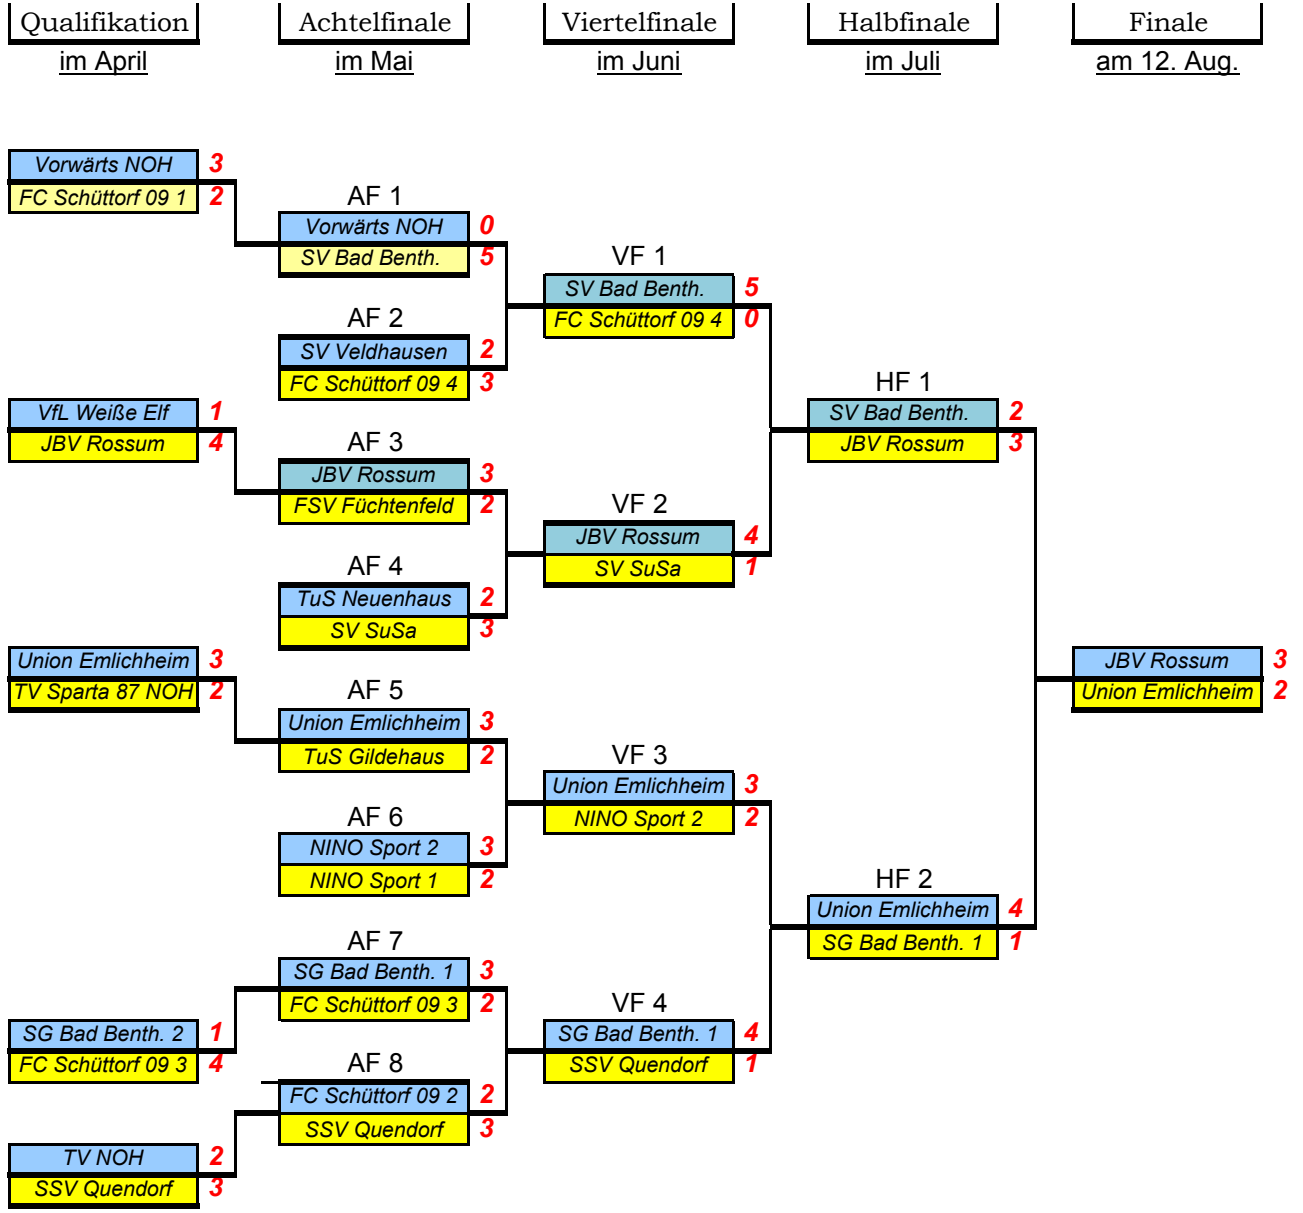

Vechte - Dinkel Cup

21 TEILNEHMER

SG Bad Benth. 1	SG Bad Benth. 2	SV Bad Benth. 1	SV Veldhausen	Union Emlichheim
FSV Füchtenfeld	TuS Gildehaus	TuS Neuenhaus	NINO Sport 1	NINO Sport 2
TV NOH	TV Sparta 87 NOH	VfL Weiße Elf	Vorwärts NOH	SSV Quendorf
JBV Rossum	FC Schüttorf 09 1	FC Schüttorf 09 2	FC Schüttorf 09 3	FC Schüttorf 09 4
SV SuSa