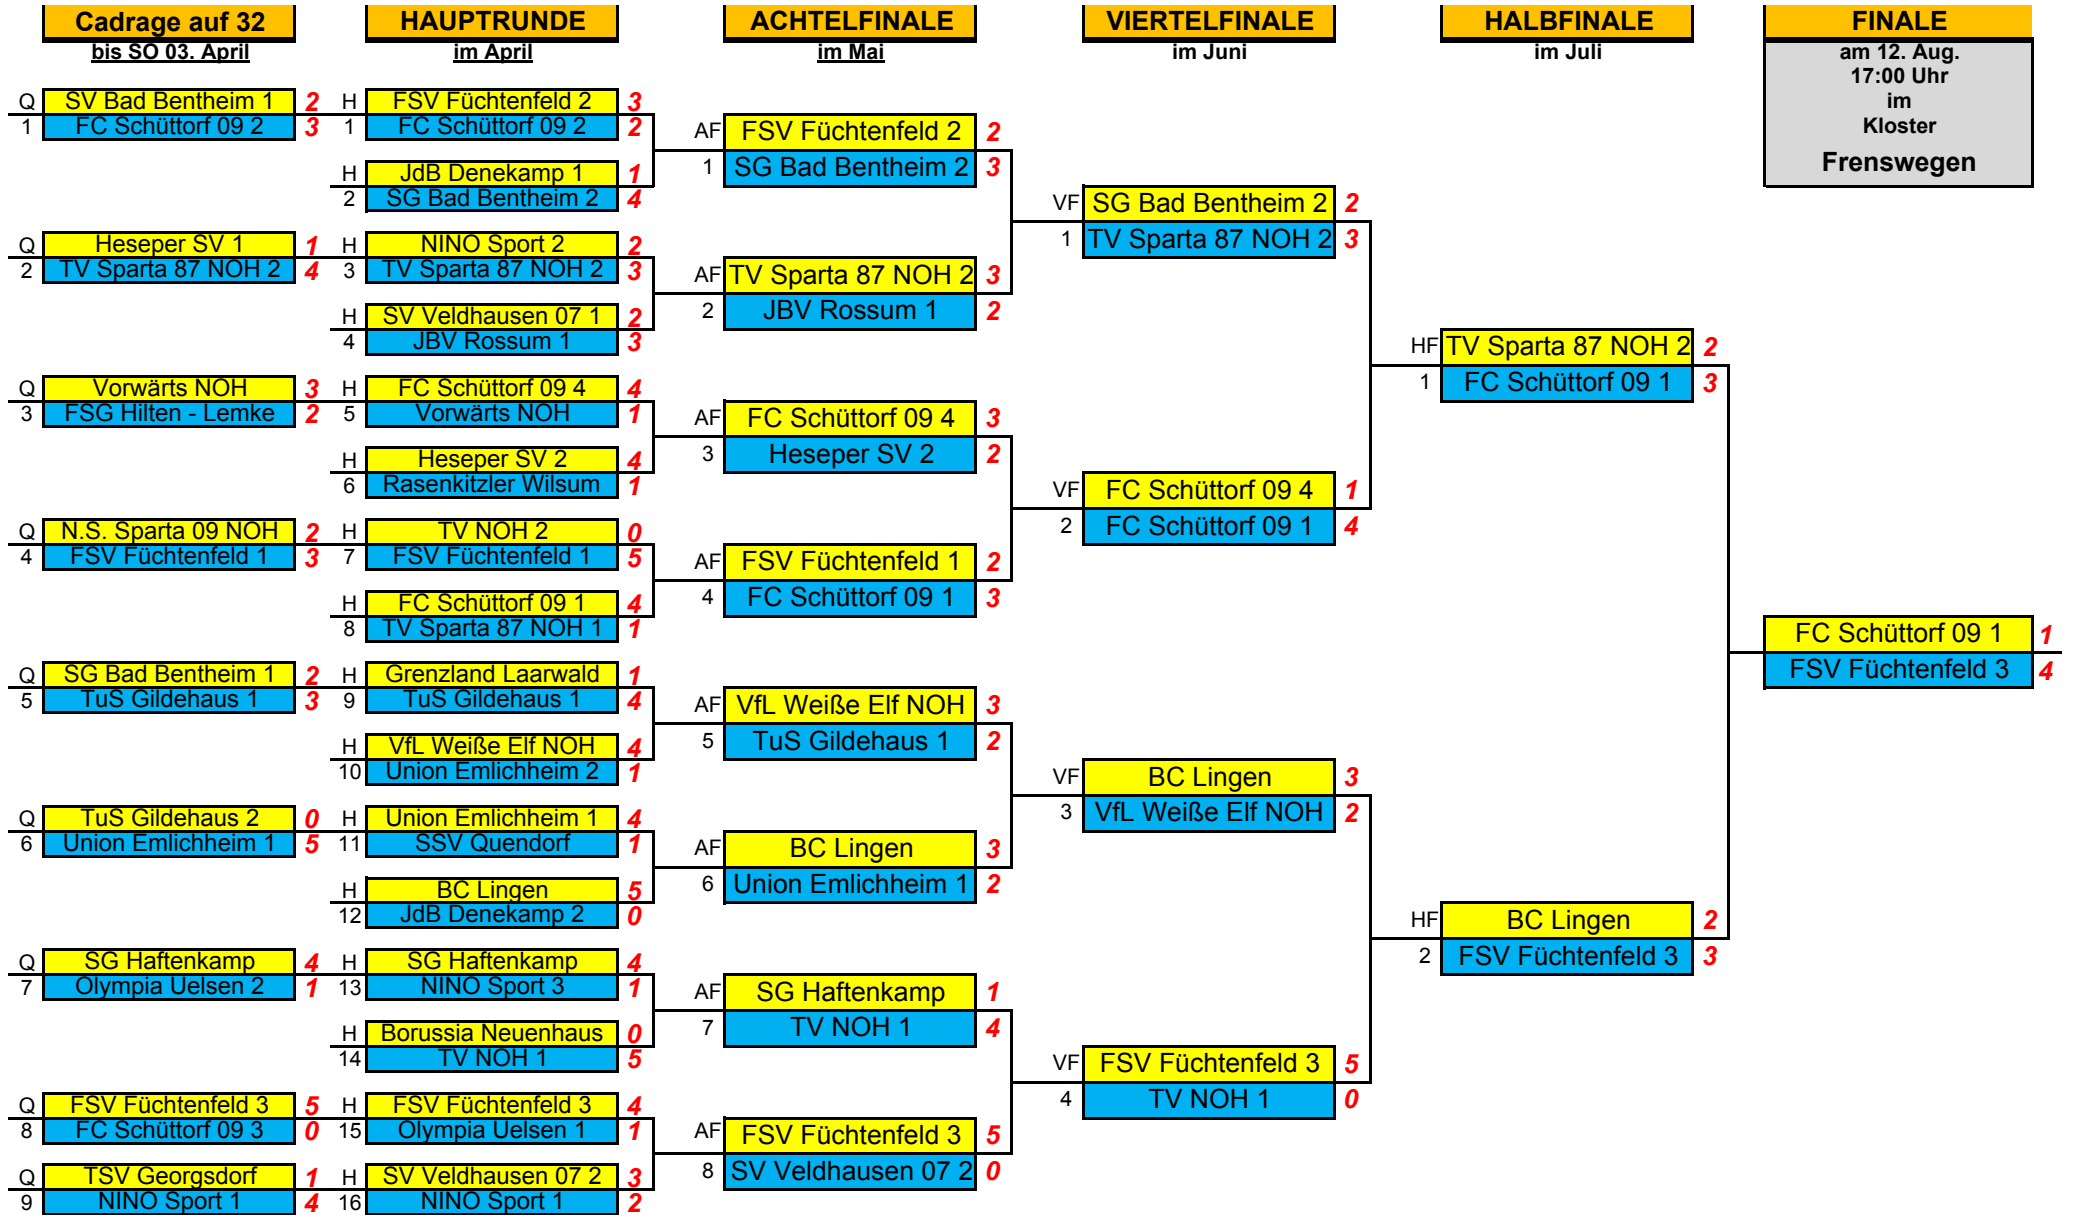

Vechte - Dinkel Cup 2016

FC Schüttorf 09 1 1
FSV Füchtenfeld 3 4