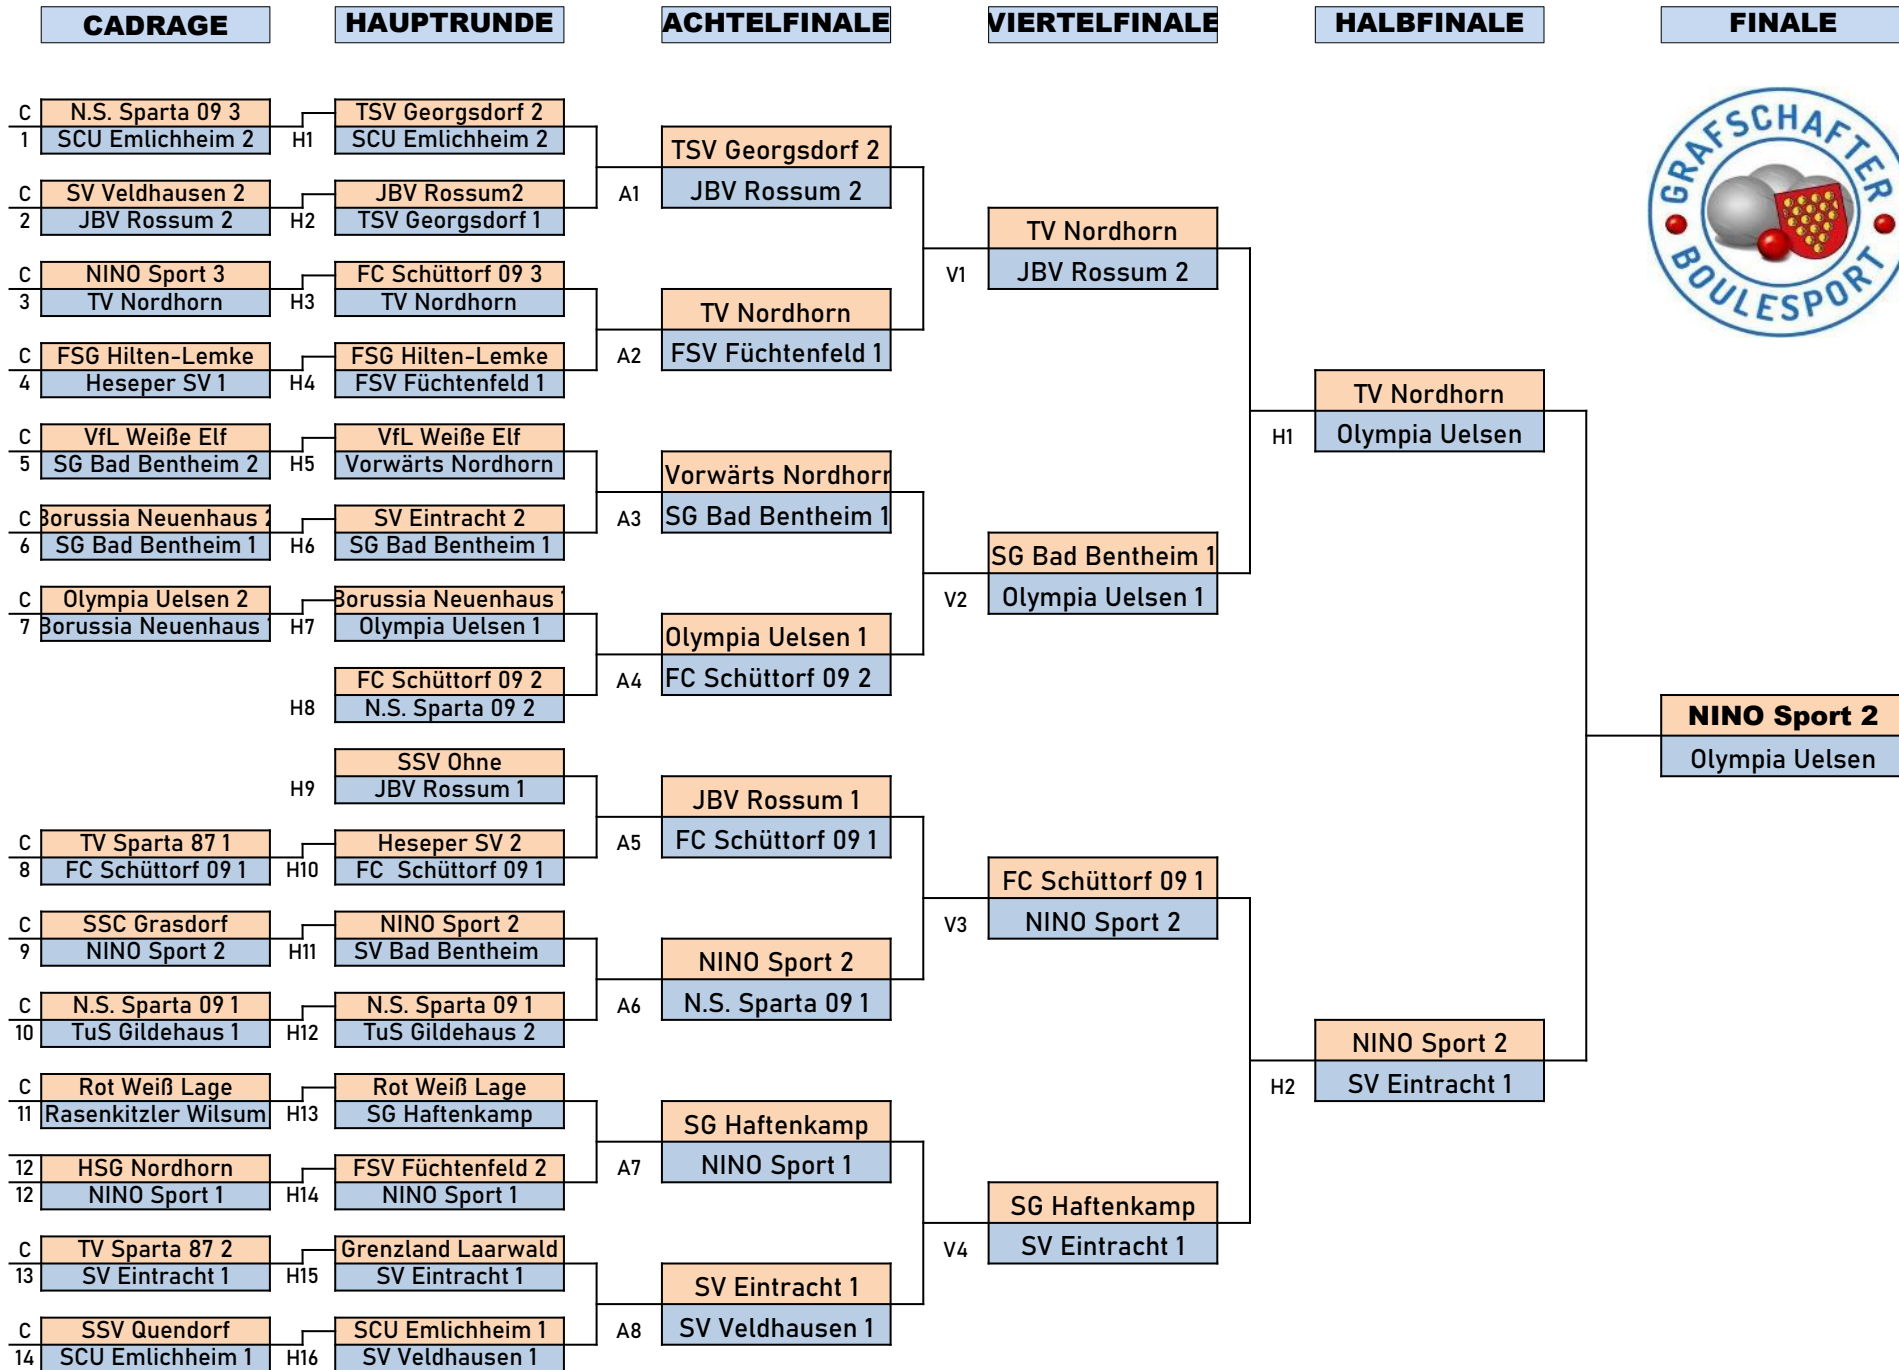

Vechte - Dinkel Cup 2022

NINO Sport 2
Olympia Uelsen