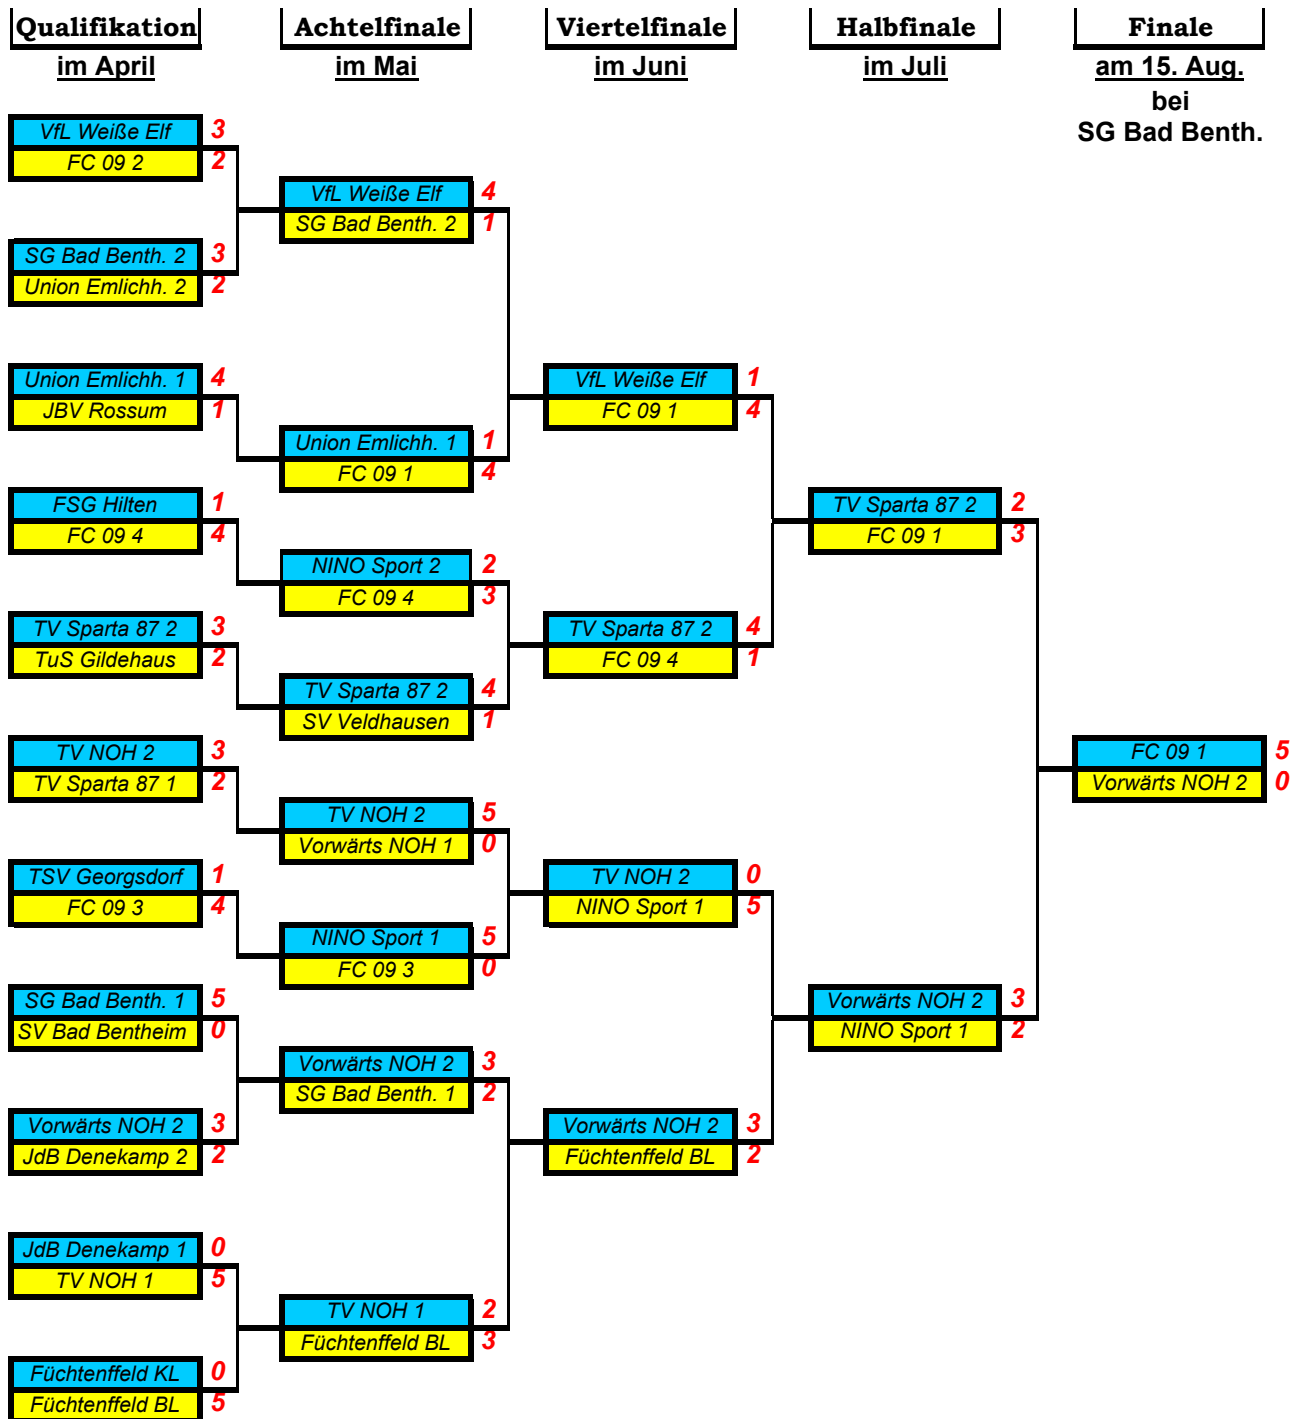

Vechte - Dinkel Cup 2012

27 Teilnehmer

SG Bad Benth. 1	SG Bad Benth. 2	SV Bad Bentheim	JdB Denekamp 1	JdB Denekamp 2
Union Emlichh. 1	Union Emlichh. 2	Füchtenfeld KL	Füchtenfeld BL	TSV Georgsdorf
TuS Gildehaus	FSG Hilten	NINO Sport 1	NINO Sport 2	TV NOH 1
TV NOH 2	TV Sparta 87 1	TV Sparta 87 2	VfL Weiße Elf	Vorwärts NOH 1
Vorwärts NOH 2	JBV Rossum	FC 09 1	FC 09 2	FC 09 3