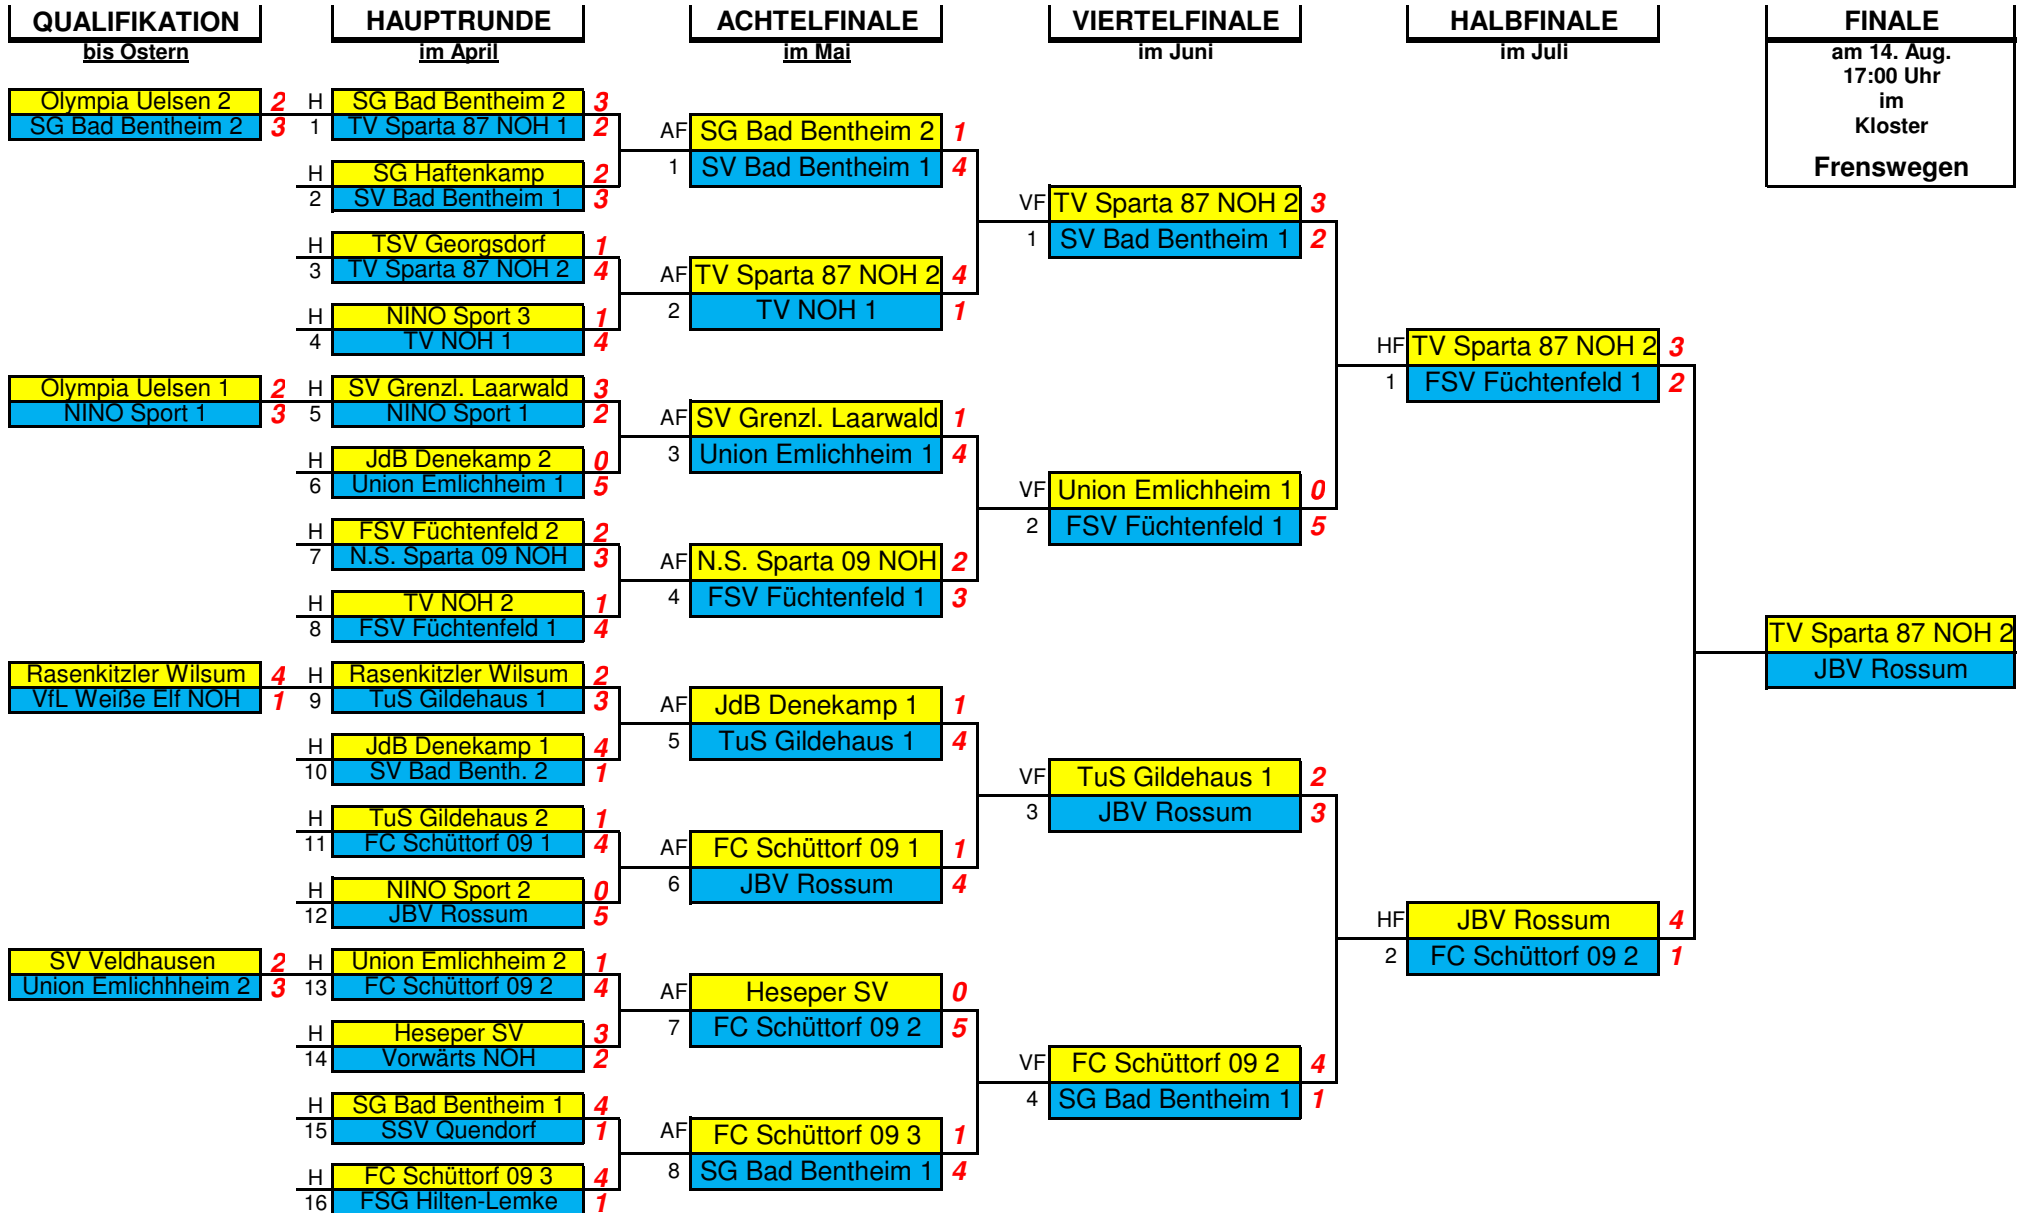

Vechte - Dinkel Cup 2015