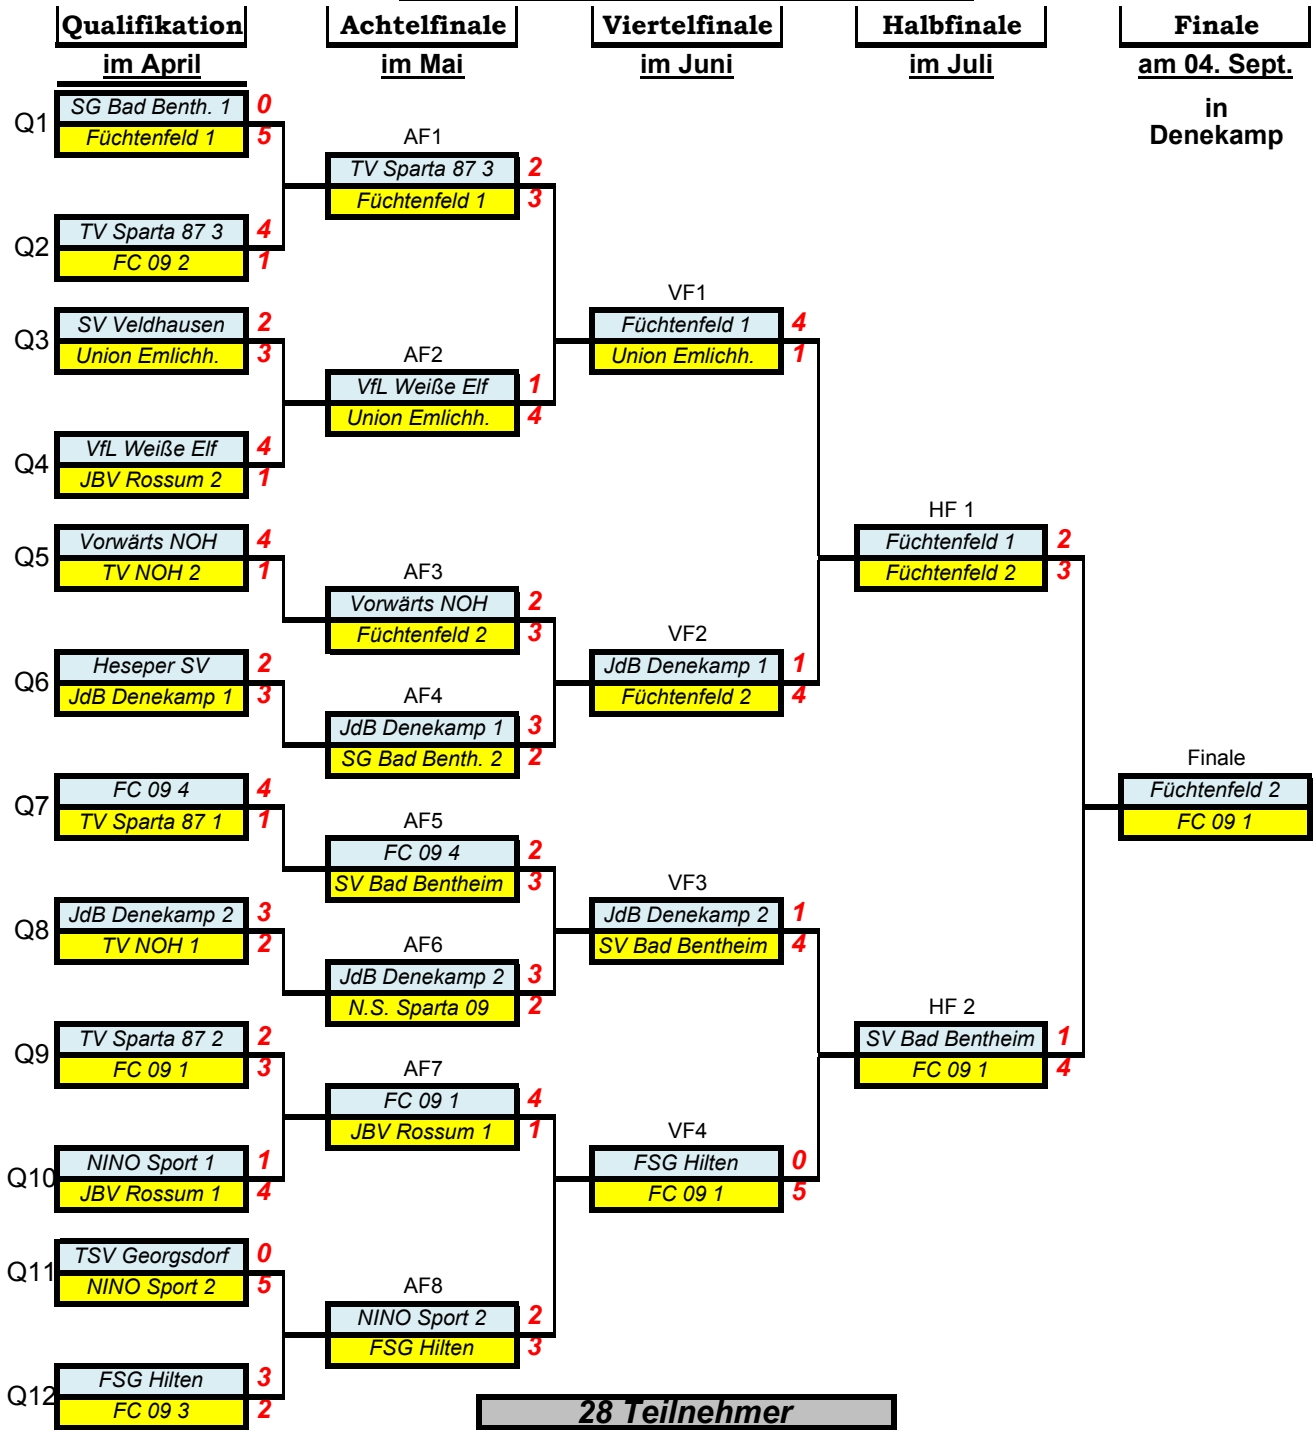

Vechte - Dinkel Cup 2013

28 Teilnehmer

- SG Bad Benth. 1
- Union Emlichh.
- FSG Hilten
- N.S. Sparta 09
- Vorwärts NOH 1
- FC 09 3

- SG Bad Benth. 2
- Füchtenfeld 1
- NINO Sport 1
- TV Sparta 87 1
- JBV Rossum 1
- FC 09 4

- SV Bad Bentheim
- Füchtenfeld 2
- NINO Sport 2
- TV Sparta 87 2
- JBV Rossum 2
- SV Veldhausen

- JdB Denekamp 1
- TSV Georgsdorf
- TV NOH 1
- TV Sparta 87 3
- FC 09 1

- JdB Denekamp 2
- Hesepers SV
- TV NOH 2
- VfL Weiße Elf
- FC 09 2