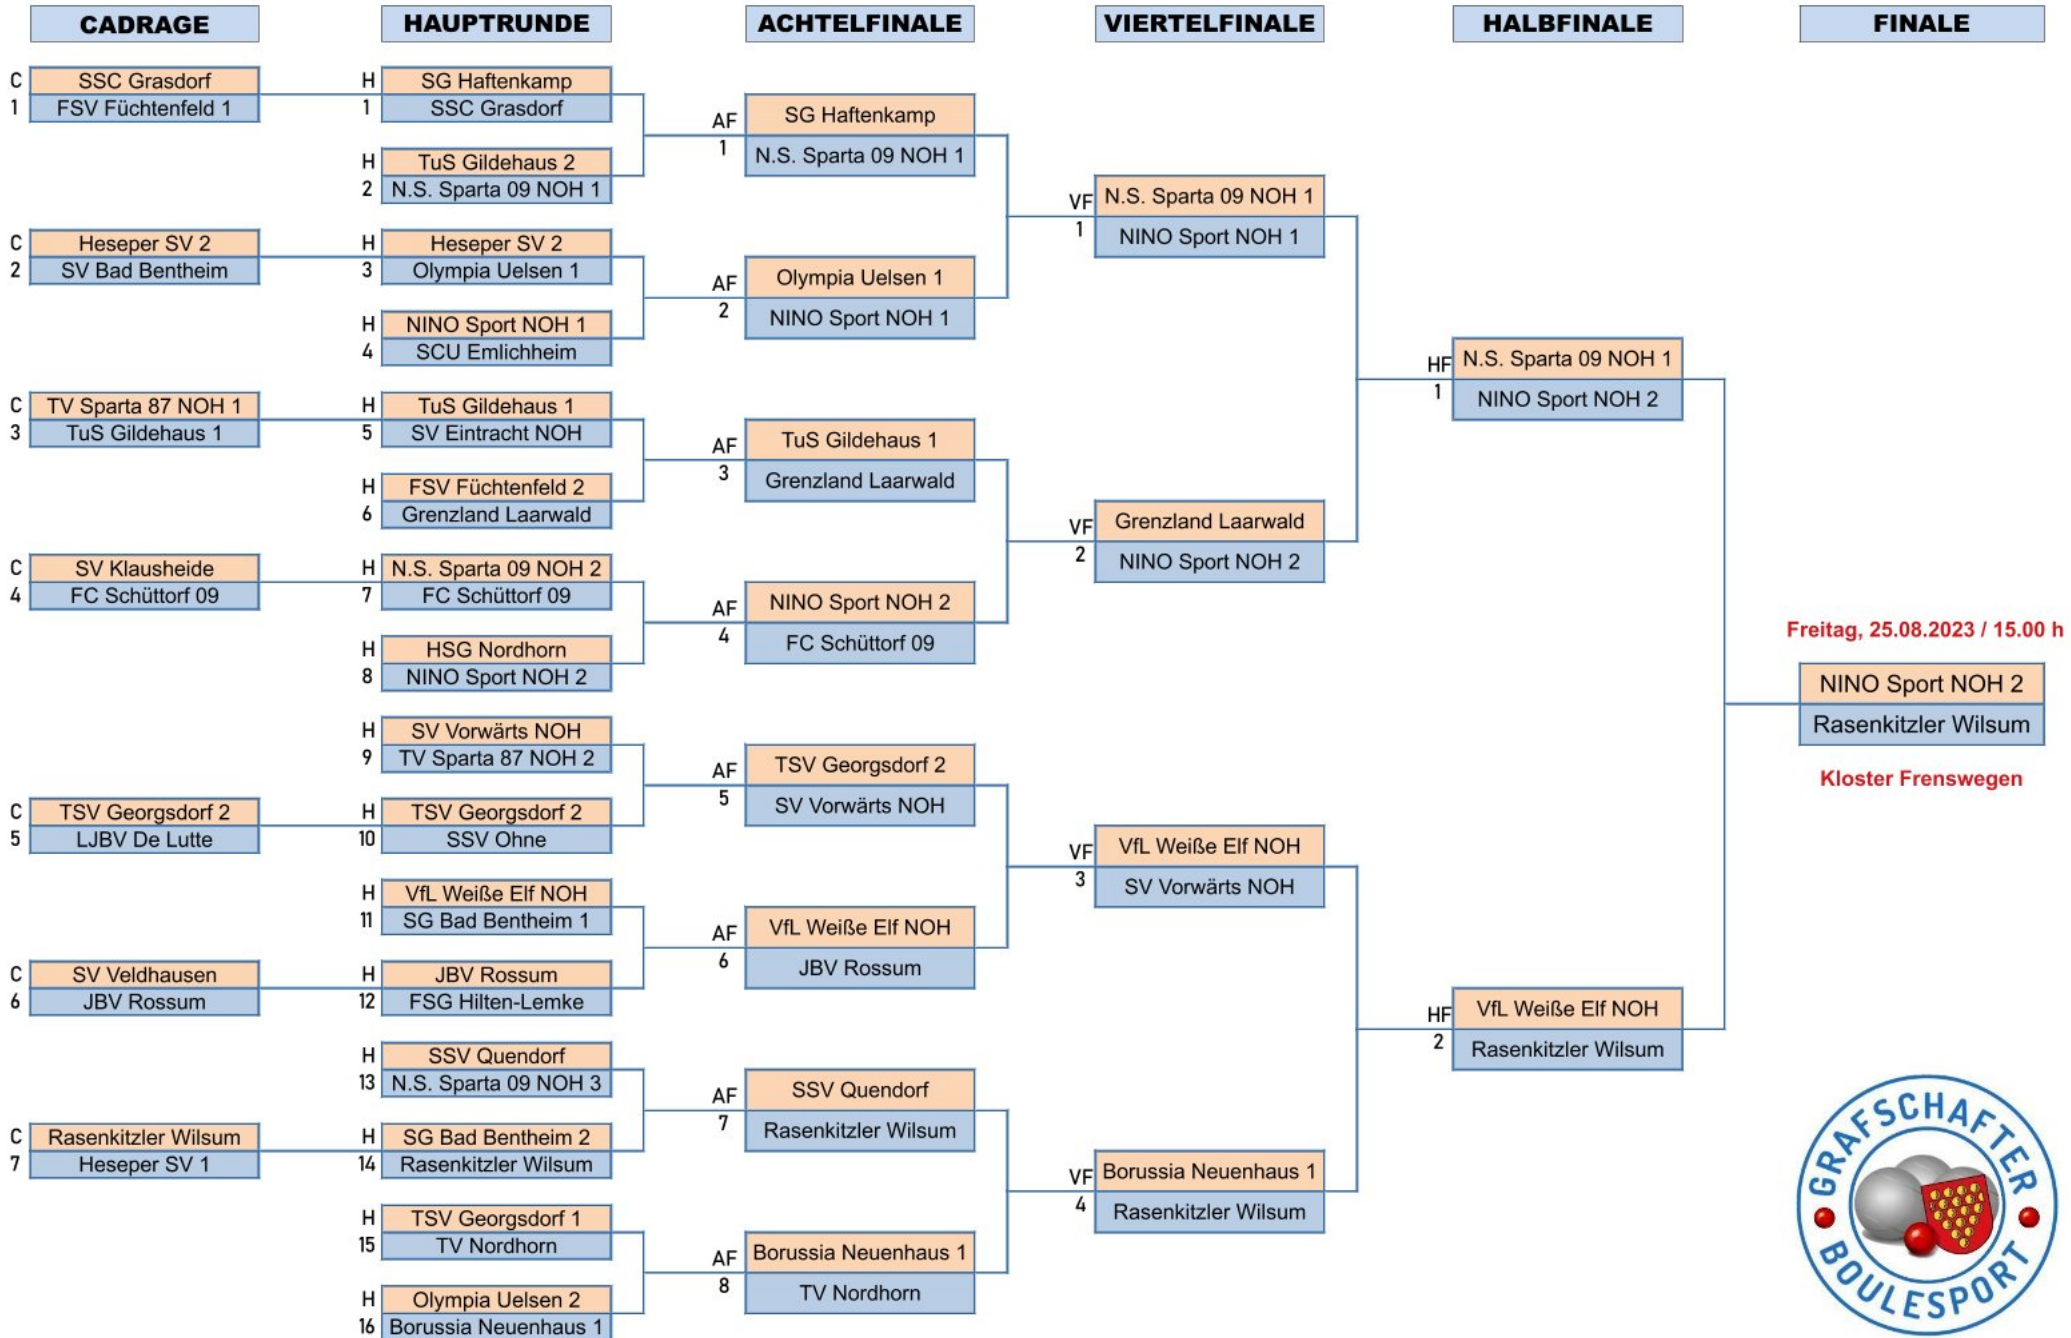

# Vechte - Dinkel - Cup 2023